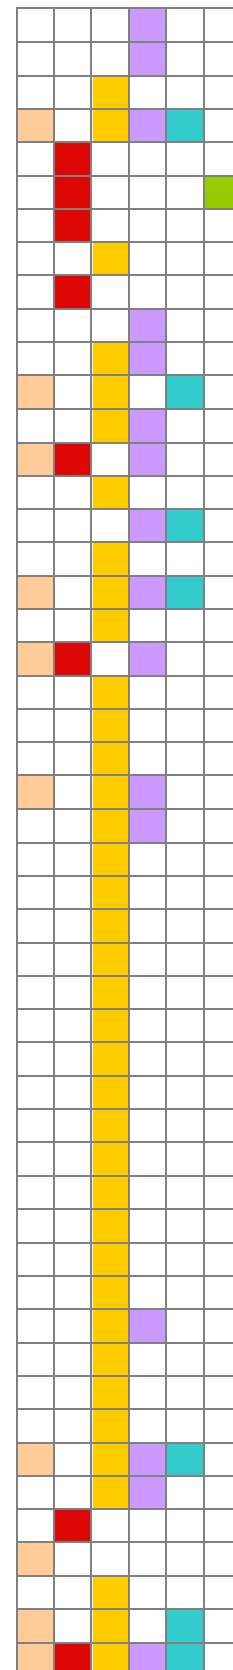

CHAINES	ZONE DE DIFFUSION - DEPARTEMENT
---------	---------------------------------

MODE DE DIFFUSION					

02 ZONE TV	Salon-de-Provence	13
5050 TV	Cherbourg	50
7 A LIMOGES	Limoges	87
ALSACE 20	Strasbourg/Mulhouse	67/68
ANTENNE CREOLE GUYANE (ACG)	Guyane (Cayenne)	973
ANTENNE REUNION	La Réunion (St Denis)	974
ANTILLES TELEVISION (ATV)	Martinique (Fort-de-France)	972
ARCABLE	Remiremont (Vosges)	88
ARCHIPEL 4	Guadeloupe (Gosier)	971
ARMOR TV	Côtes d'Armor	22
ASTV	Grande-Synthe	59
BANLIEUE DU MONDE (BDM TV) (partage)	Ile-de-France	IdF
BEFFROI VISION	Le Cateau-Cambrésis	59
BIP TV	Issoudun	36
C LA 9 CHATEAUBRIANT	Châteaubriant	44
CALAISIS TV	Calaisis	62
CANAL 10	Guadeloupe	971
CANAL 15 VENDEE	Vendée	85
CANAL 26 (*)	Schiltigheim	67
CANAL 32	Aube	10
CANAL 70	Gray	70
CANAL 9	Le Pont-de-Claix	38
CANAL BREBIERES	Brébières	62
CANAL CHOLET	Choletais	49
CANAL COQUELICOT	Torcy	77
CANAL FI	Figeac	46
CANAL GAMBSHEIM (*)	Gambsheim	67
CANAL HA!	Hagetmau	40
CANAL HUIT BRUYERES	Bruyères	88
CANAL INFO LONGEVILLE	Longeville	57
CANAL LOCAL D'ABRESCHVILLER (CLTA)	Abreschviller et com. ass.	57
CANAL LOCAL DE BASSE-HAM (BH/TV)	Basse-Ham	57
CANAL LOCAL DE BENFELD (*)	Benfeld	67
CANAL LOCAL DE LINGOLSHEIM	Lingolsheim	67
CANAL LOCAL DE LONGUYON	Longuyon	54
CANAL LOCAL D'ERSTEIN (*) (CLE)	Erstein	67
CANAL LOCAL D'ILLKIRCH	Illkirch	67
CANAL LOCAL VALENCIENNOIS	Valenciennes	59
CANAL MUNSTER (*)	Munster	68
CANAL NORD	Amiens	80
CANAL ROSHEIM (*)	Rosheim	67
CANAL STIM	Stiring-Wendel	57
CANAL WINGEN	Wingen-sur-Moder	67
CAP 24 (en attente de reprise)	Ile-de-France	IdF
CAP CANAL	Lyon	69
CARRIB'IN TV	Guadeloupe (St Barthélemy)	971
CÉLA TV (fin 2011)	La Rochelle	17
CHAUMONT TV	Chaumont	52
CINAPS TV (partage)	Ile-de-France	IdF
CLERMONT 1 ^{ère}	Clermont-Ferrand/Montluçon	63/03